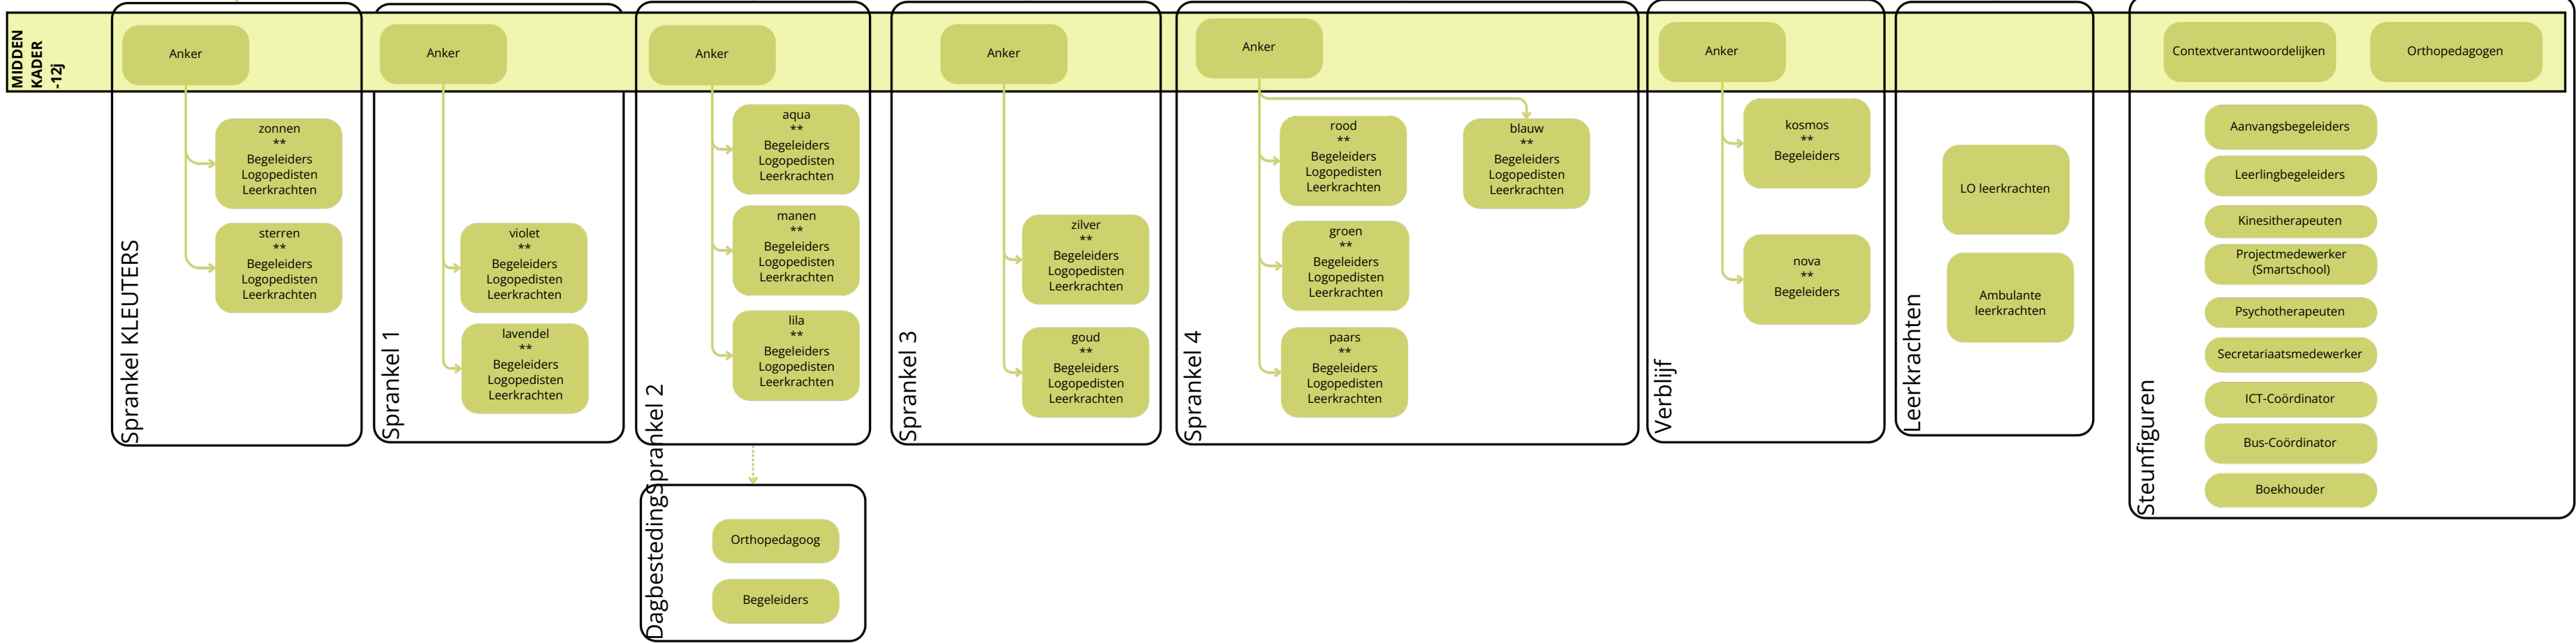

Functioneel ORGANOGRAM Directie

FUNCTIONEEL ORGANOGRAM +12j WERKING

FUNCTIONEEL ORGANOGAM -12j WERKING

Functioneel ORGANOGRAM ONDERSTEUNENDE DIENSTEN

Functioneel ORGANOGRAM TBD

Directeur MFC

Middenkader
TBD

Coördinator
Thuisbegeleiding

Medewerkers
Thuisbegeleiding